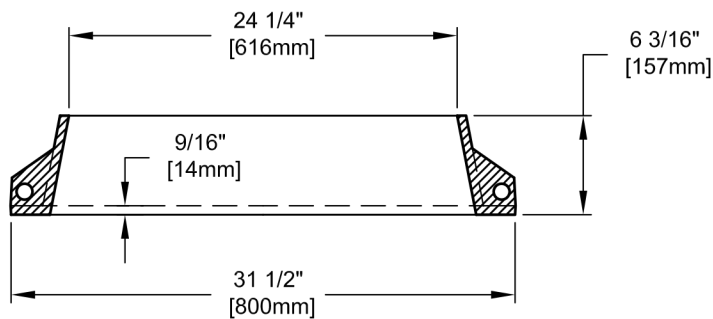

Grille fonte ductile # 610-2260

Cadre # 610-2201

Guideur conique # 610-2303

SPÉCIFICATIONS:

Matériau : Grille et cadre: Fonte ductile ASTM A536
 Grille et guideur conique: Fonte grise classe 30

Certification Produit: Certifié 2078  BNQ 3221-500
 Conforme ASTM A536.65-45-12

Grille: Anti-vélo

Poids: Cadre: 165 Lbs
 Guideur conique: 110 Lbs
 Grille anti-vélo: 185 Lbs

19 Place Triaucourt
 Lorraine (Québec)
 J6Z 4K2
 Tél.: 450.621.3177
 1.888.621.3177
 Fax.: 450.621.0167

**CADRE ET GRILLE
 AJUSTABLE PED 750 ADJD**