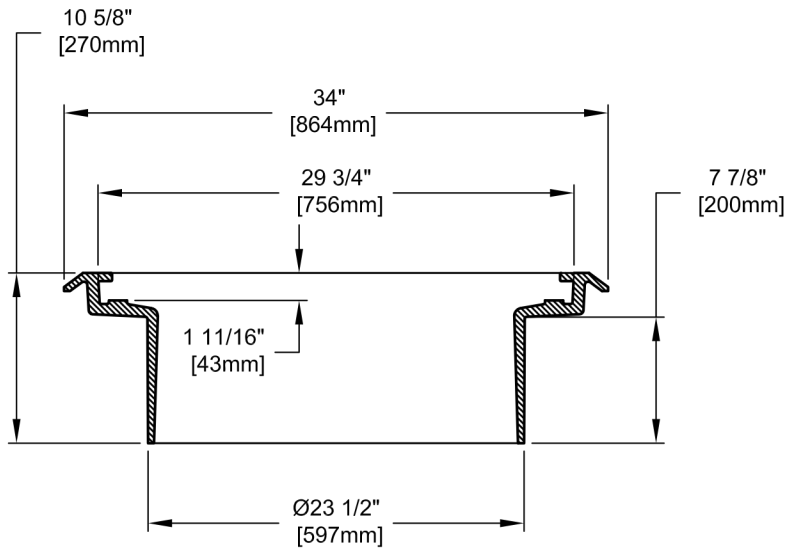

Grille fonte ductile # 610-2260

Cadre # 610-2201

Guideur conique # 610-2303

SPÉCIFICATIONS:

Matériau : Grille et cadre: Fonte ductile ASTM A536
 Grille et guideur conique: Fonte grise classe 30

Certification Produit: Certifié 2078  BNQ 3221-500
 Conforme ASTM A536.65-45-12

Grille: Anti-vélo

Poids: Cadre: 165 Lbs
 Guideur conique: 110 Lbs
 Grille anti-vélo: 185 Lbs

19 Place Triaucourt
 Lorraine (Québec)
 J6Z 4K2
 Tél.: 450.621.3177
 1.888.621.3177
 Fax.: 450.621.0167

**CADRE ET GRILLE
 AJUSTABLE PED 750 ADJD**