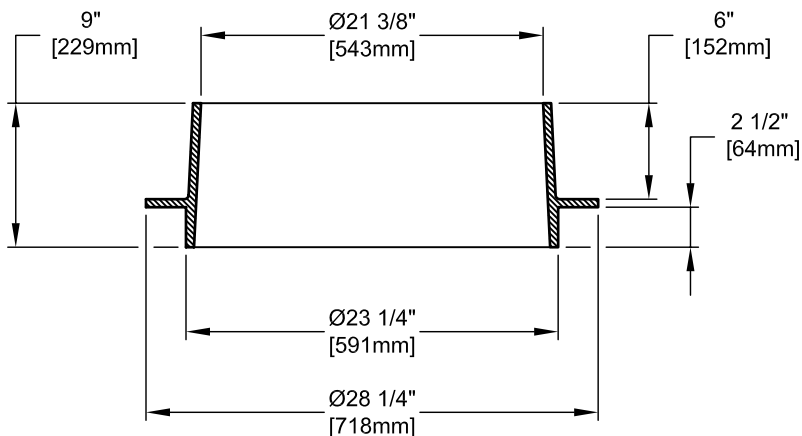

Grille # 610-8565

Cadre # 610-8566

Guideur conique # 610-8567

SPÉCIFICATIONS:

Matériau : Cadre: Fonte ductile ASTM A536
 Grille et Guideur conique: Fonte grise classe 30

Certification Produit: Conforme BNQ 3221-500
 Conforme ASTM A536.65-45-12

Grille: Anti-vélo

Poids: Cadre: 158 Lbs
 Guideur conique: 112 Lbs
 Grille anti-vélo: 94 Lbs

19 Place Triaucourt
 Lorraine (Québec)
 J6Z 4K2
 Tél.: 450.621.3177
 1.888.621.3177
 Fax.: 450.621.0167

**CADRE ET GRILLE
 AJUSTABLE BCM565 ADJD**