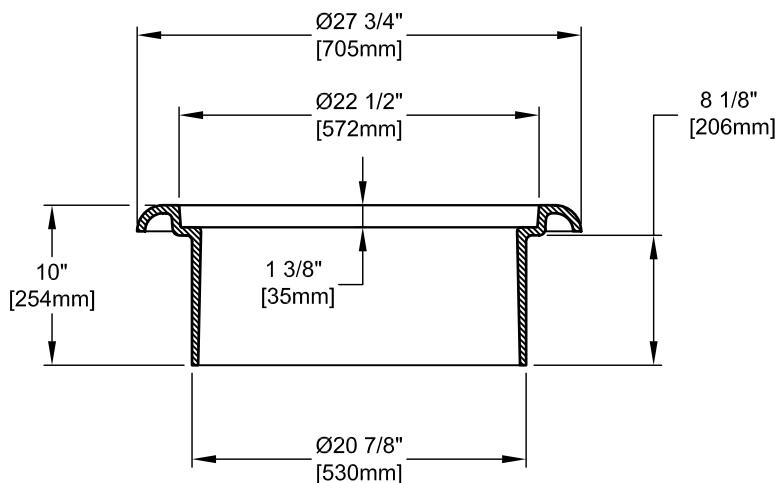

Grille # 610-8565

Cadre # 610-8566

Guideur conique # 610-8567

SPÉCIFICATIONS:

Matériau : Cadre: Fonte ductile ASTM A536
 Grille et Guideur conique: Fonte grise classe 30

Certification Produit: Conforme BNQ 3221-500
 Conforme ASTM A536.65-45-12

Grille: Anti-vélo

Poids: Cadre: 158 Lbs
 Guideur conique: 112 Lbs
 Grille anti-vélo: 94 Lbs

19 Place Triaucourt
 Lorraine (Québec)
 J6Z 4K2
 Tél.: 450.621.3177
 1.888.621.3177
 Fax.: 450.621.0167

**CADRE ET GRILLE
 AJUSTABLE BCM565 ADJD**