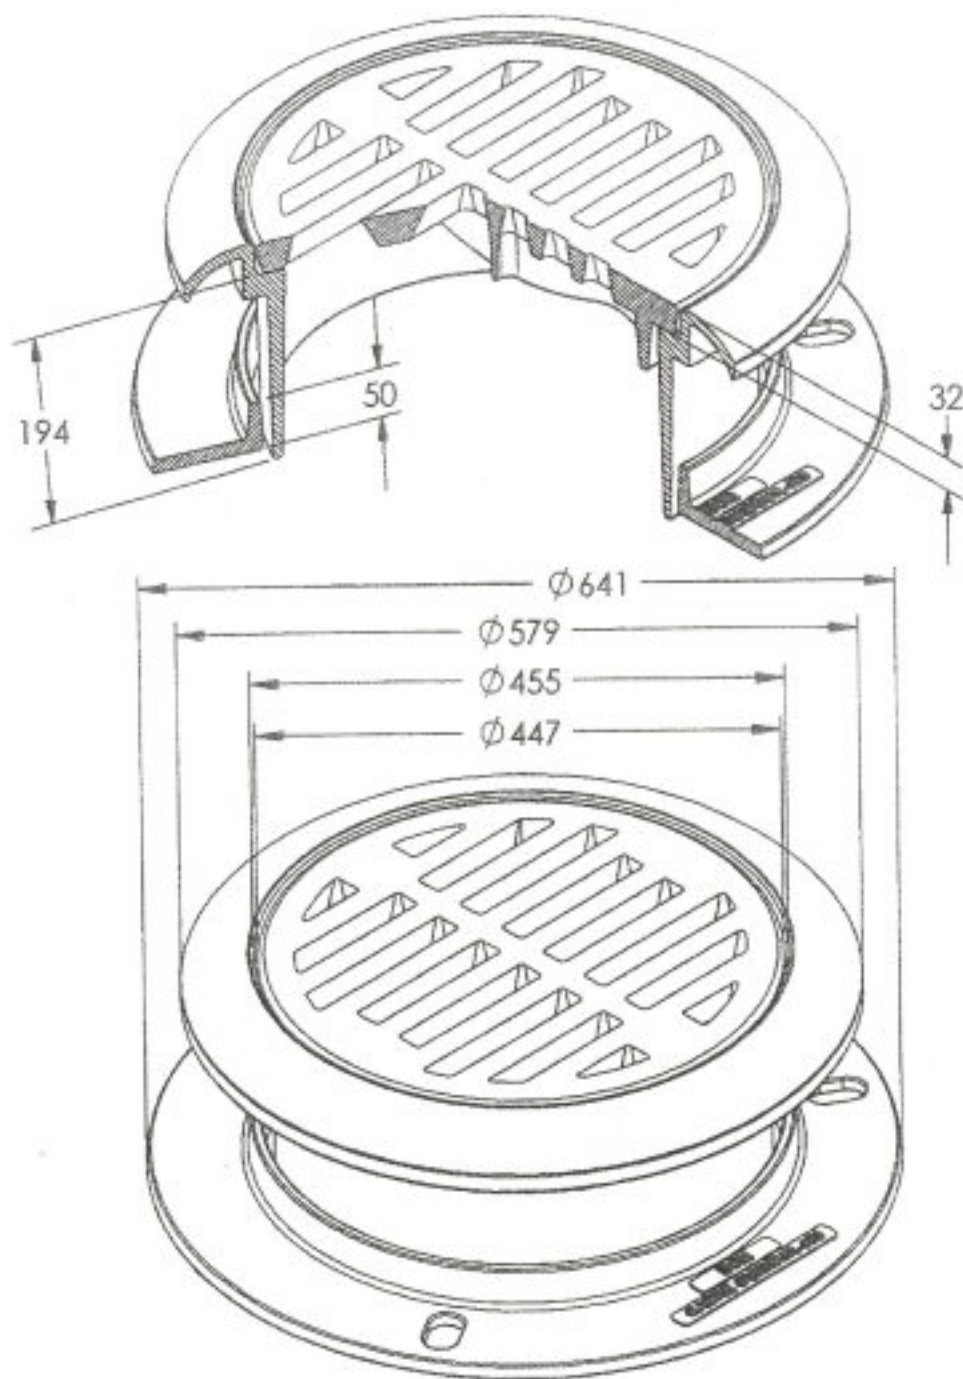

MATERIAUX: FONTE DUCTILE
 FONTE GRISE(cadre guideur)

CADRE AJUSTABLE, GRILLE
 & CADRE GUIDEUR Ø 450 mm

POIDS	LBS	KG
Grille	54	25
Cadre ajustable	70	32
Cadre guideur	50	23